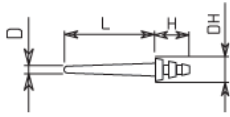

66
Glasfaserstifte
FiberPosts
Tenons en fibre de verre