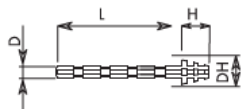

61
 Erweiterer
 Root canal drill
 Elargisseurs
 \varnothing opt. 500 - 1.000

Farbkodierung / Grösse - Colour code / size - Code couleur / taille

Durchmesser \varnothing - Diameter \varnothing - taille \varnothing	D mm	1	2	3
Länge - Length - longueur	L mm	16,5	17,0	17,0
	☞ 3	Order No. 6196.204.050-3	6196.204.090-3	6196.204.110-3

60
 Universal-Tiefenlehre
 Universal depth gauge
 Jauge de profondeur universelle

Stiftschäfl. - L of Post Shank - Longueur de la tige	L mm	11 - 16
☞ 1	Order No.	6074.H12

670450

6712-10

FiberMaster, parallel mit Kopf / FiberMaster, straight with head / FiberMaster, parallèle avec tête

68

Glasfaserstifte
FiberPosts
Tenons en fibre de verre

Farbkodierung / Grösse - Colour code / size - Code couleur / taille

Stiftschaft \varnothing - Post Shank \varnothing - Tige \varnothing	D mm	1	2
Stiftschäfl. - L. of Post Shank - Longueur de la tige	L mm	1.15	1.35
Kopf \varnothing - Head \varnothing - Tête \varnothing	DH mm	13.0	13.0
Kopfhöhe - Head length - Longueur de la tête	H mm	2.5	3.0
Sortiment - Assortiment - Assortiment		2.75	3.85
10 Stifte, 1 Erweiterer (Peeso), 1 Vorbohrer, 1 Planfräser	1	Order No.	6802 S0
10 Posts, 1 Peeso, 1 Drill, 1 Root Facer			6803 S0
10 Tenons, 1 Alésoir (Peeso), 1 Foret, 1 Fraise à planer			
Nachfüllpackung - Refill - Recharge	10	Order No.	6810 - 10
			6811 - 10